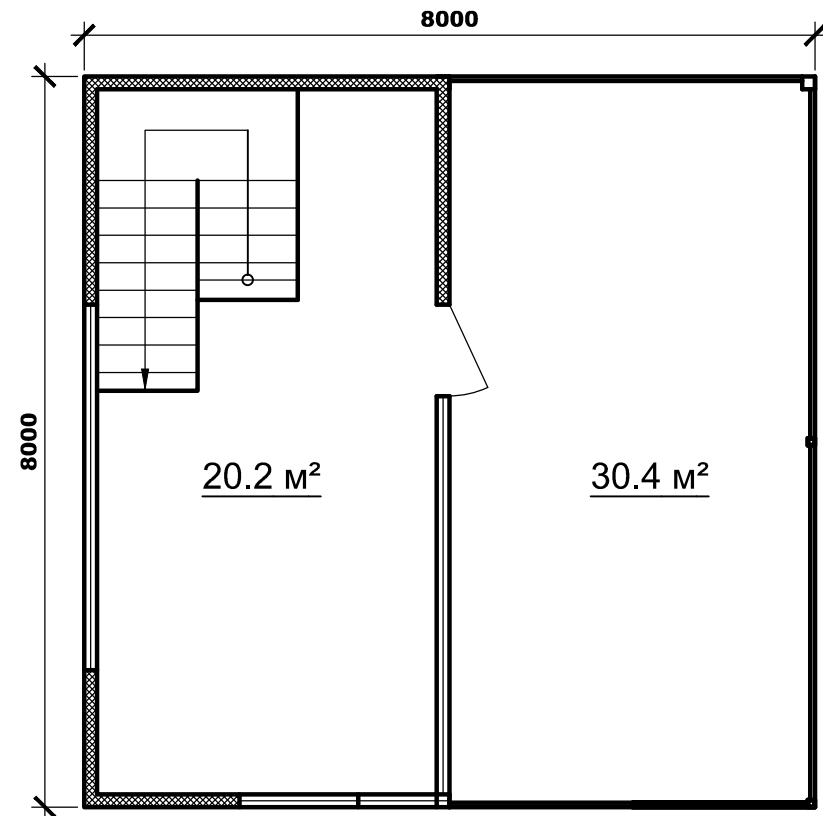

Кафе "Солнечное", 101.8 м <sup>2</sup>	
тел: +375 44 7003050	email: info@rdv.by

**План 1-ого этажа**

**План 2-ого этажа**

Кафе "Солнечное", 101.8 м<sup>2</sup>

тел: +375 44 7003050

email: info@rdv.by