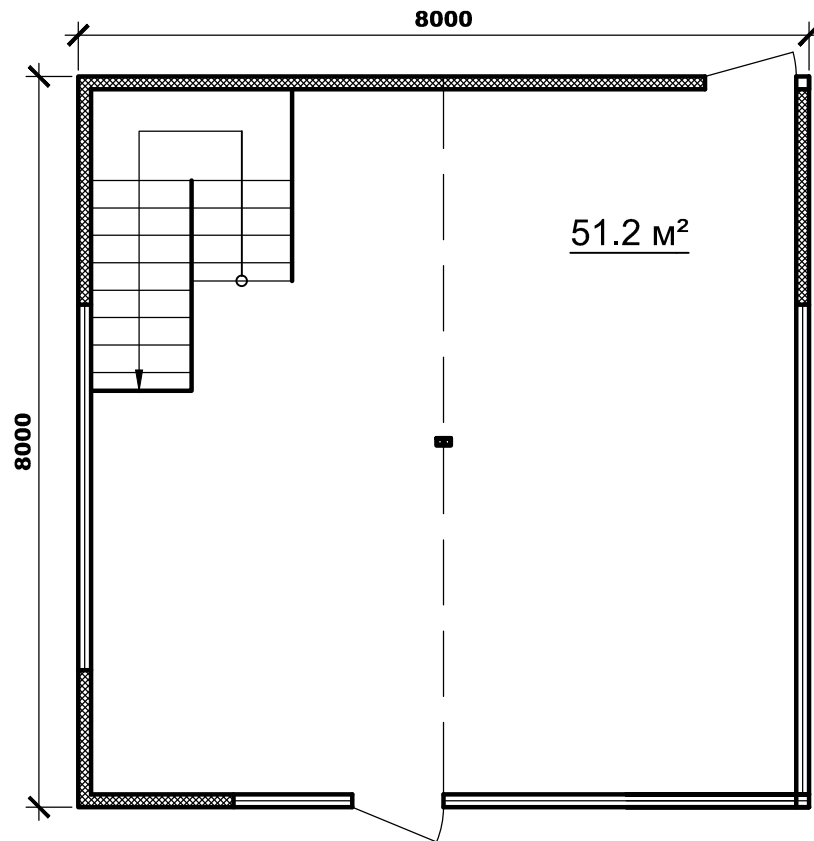

Кафе "Солнечное", 101.8 м <sup>2</sup>	
тел: +375 44 7003050	email: info@rdv.by

**План 1-ого этажа**

**План 2-ого этажа**

Кафе "Солнечное", 101.8 м<sup>2</sup>

тел: +375 44 7003050

email: info@rdv.by