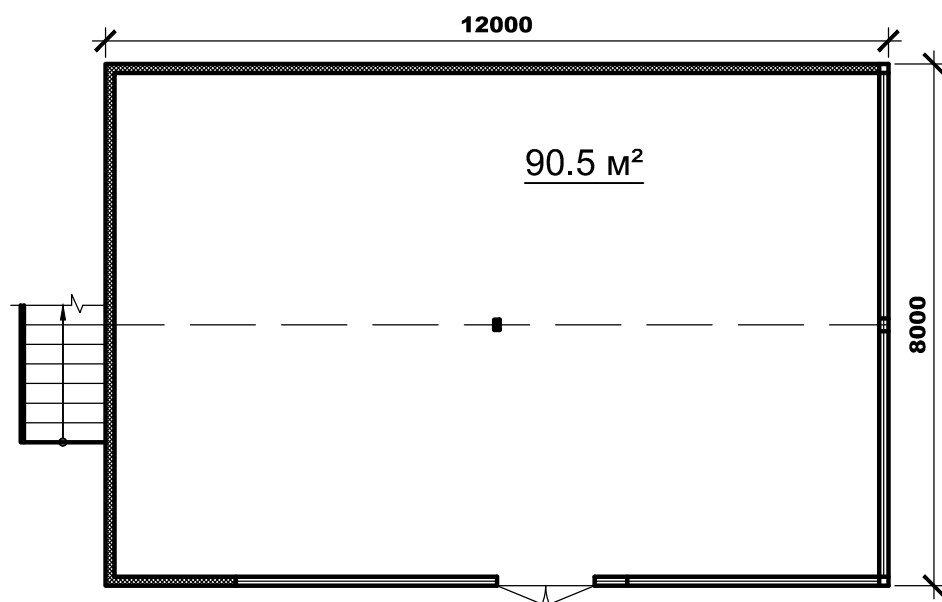

Ресторан "Две кружки", 183.5 м <sup>2</sup>	
тел: +375 44 7003050	email: info@rdv.by

План 1-ого этажа

План 2-ого этажа

Ресторан "Две кружки", 183.5 м <sup>2</sup>	
тел: +375 44 7003050	email: info@rdv.by