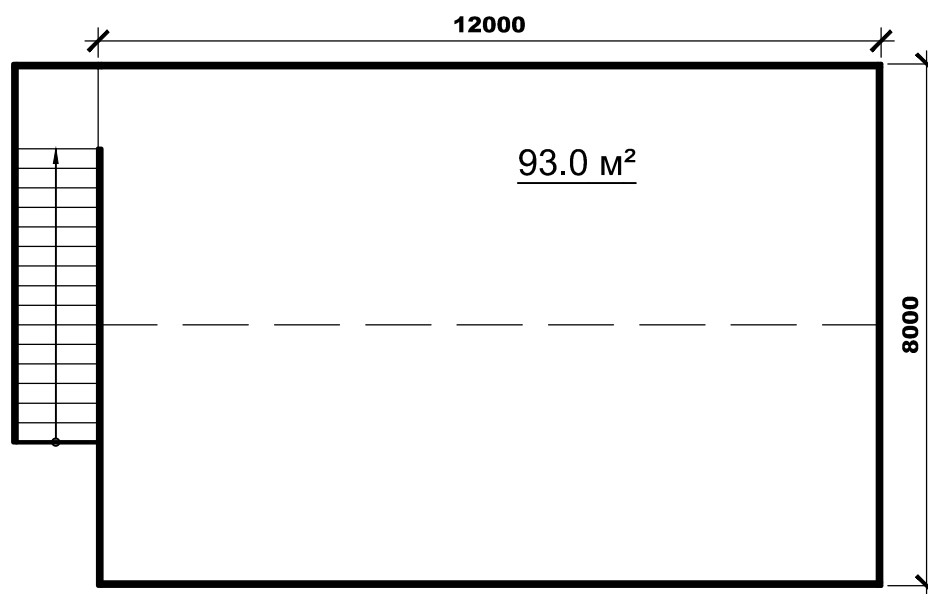

Ресторан "Две кружки", 183.5 м <sup>2</sup>	
тел: +375 44 7003050	email: info@rdv.by

План 1-ого этажа

План 2-ого этажа

Ресторан "Две кружки", 183.5 м <sup>2</sup>	
тел: +375 44 7003050	email: info@rdv.by