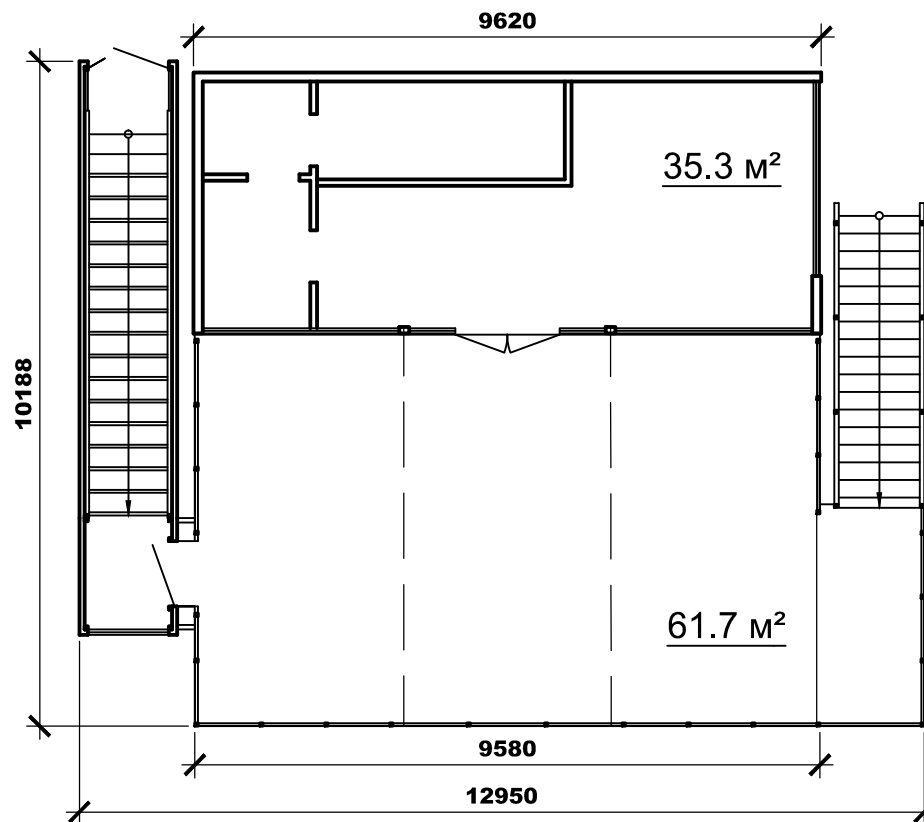

Ресторан "Сказка", 187.7 м ²	
тел: +375 44 7003050	email: info@rdv.by

План 1-ого этажа

План 2-ого этажа

Ресторан "Сказка", 187.7 м²

тел: +375 44 7003050

email: info@rdv.by