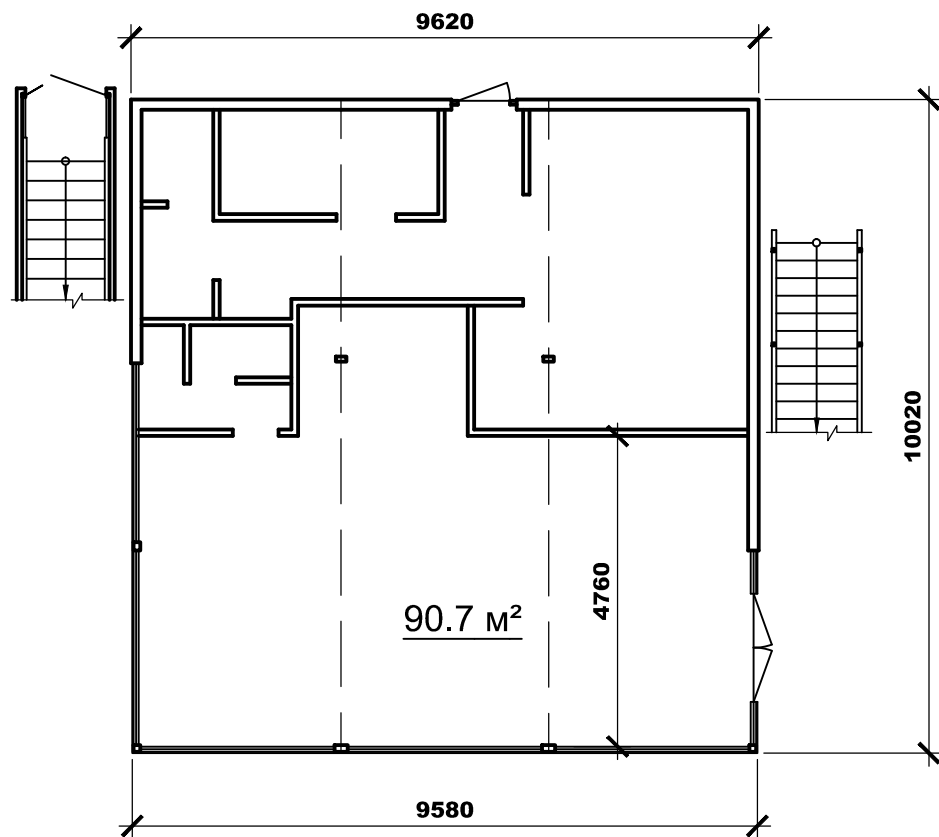

Ресторан "Сказка", 187.7 м ²	
тел: +375 44 7003050	email: info@rdv.by

План 1-ого этажа

План 2-ого этажа

Ресторан "Сказка", 187.7 м²

тел: +375 44 7003050

email: info@rdv.by