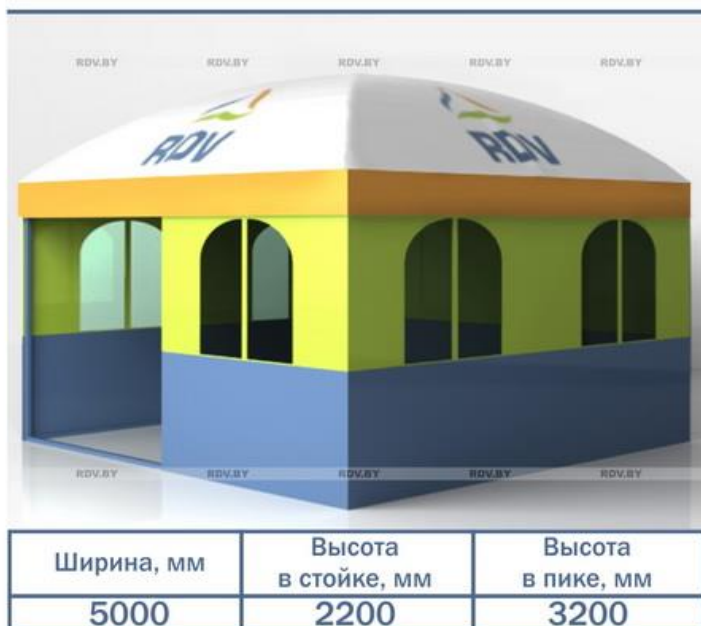

Мобильный павильон (Пирамидальная крыша)

Ширина, мм	Высота в стойке, мм	Высота в коньке, мм	Кратность по длине, мм
3000	2300	2850	3000
4000	2300	3030	3000
5000	2300	3220	3000
6000	2300	3390	3000

Мобильный павильон шестигранный (Шатровая крыша)

Мобильный павильон (Купольная крыша)

Мобильный павильон (Пагода)

Ширина, мм	Высота в стойке, мм	Высота в коньке, мм	Минимальная длина, мм
5000	2300	4470	7500
6000	2300	4900	7500

ООО "Реддавей групп"

220089, Беларусь, Минск, ул. Глаголева 39, к.1
р/с 3012060120017 в ОАО "Банк Москва-Минск"
код банка 153001272, УНП 191552560