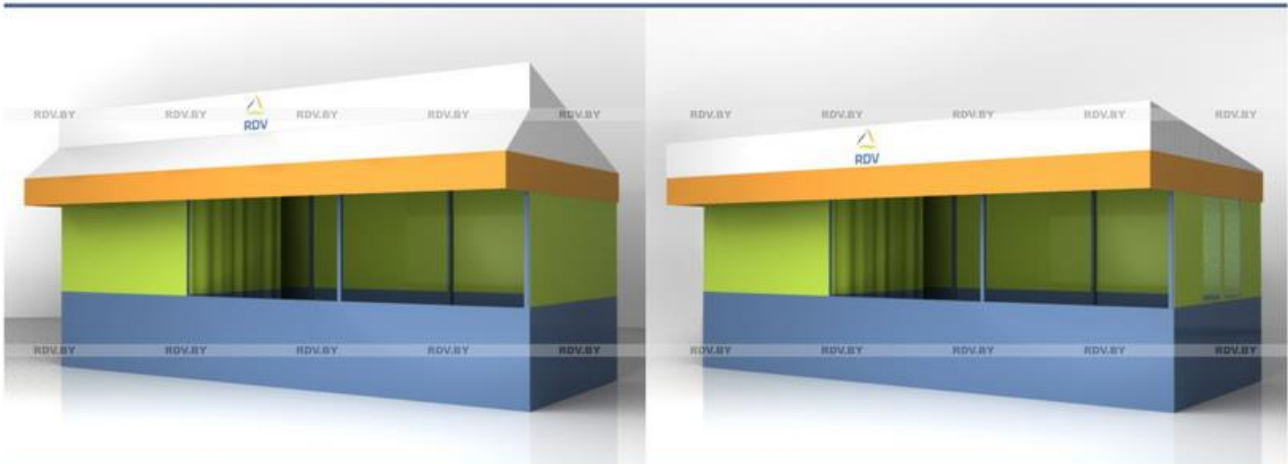

Типовые формы крыши торговых палаток

Ломаная

Односкатная