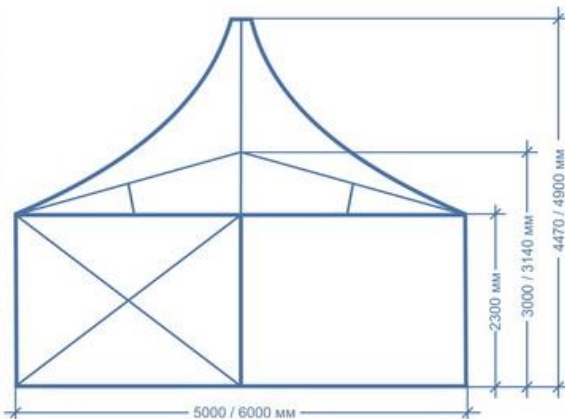

Мобильный павильон (Двухскатная крыша)

Ширина, мм	Высота в стойке, мм	Высота в коньке, мм	Кратность по длине, мм
4000	2300	3030	3000
6000	2300	3390	3000
8000	2300	3750	3000
10000	2300	4180	3000

Мобильный павильон (Вальмовая крыша)

Ширина, мм	Высота в стойке, мм	Высота в коньке, мм	Кратность по длине, мм
3000	2300	2850	3000
4000	2300	3030	3000
5000	2300	3220	3000
6000	2300	3390	3000

Мобильный павильон (Шатровая крыша)

Ширина, мм	Высота в стойке, мм	Высота в пике, мм
3000	2300	3600
4000	2300	4100
5000	2300	4470
6000	2300	4900