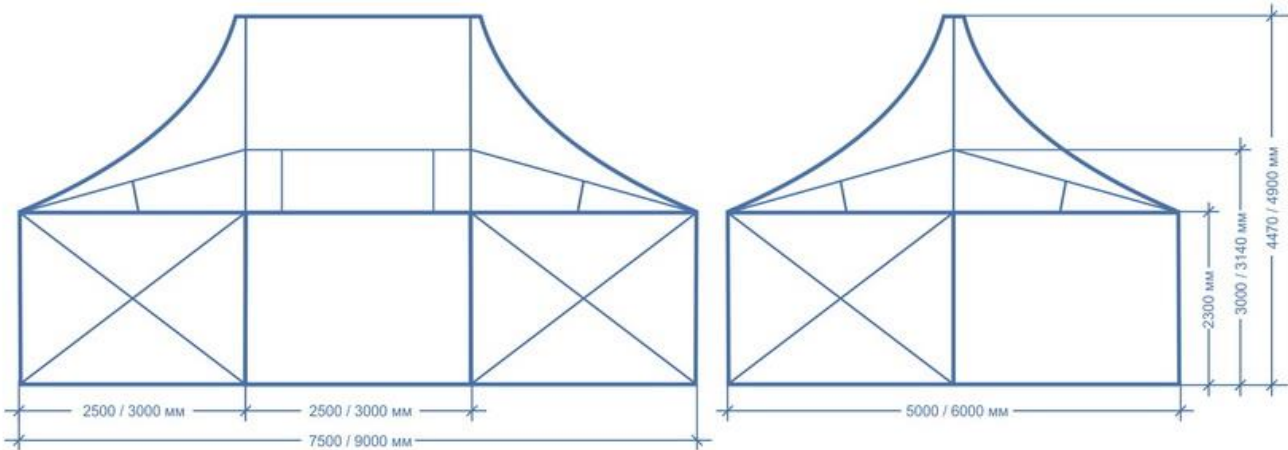

Мобильный павильон (Пагода)

Ширина, мм	Высота в стойке, мм	Высота в коньке, мм	Минимальная длина, мм
5000	2300	4470	7500
6000	2300	4900	7500