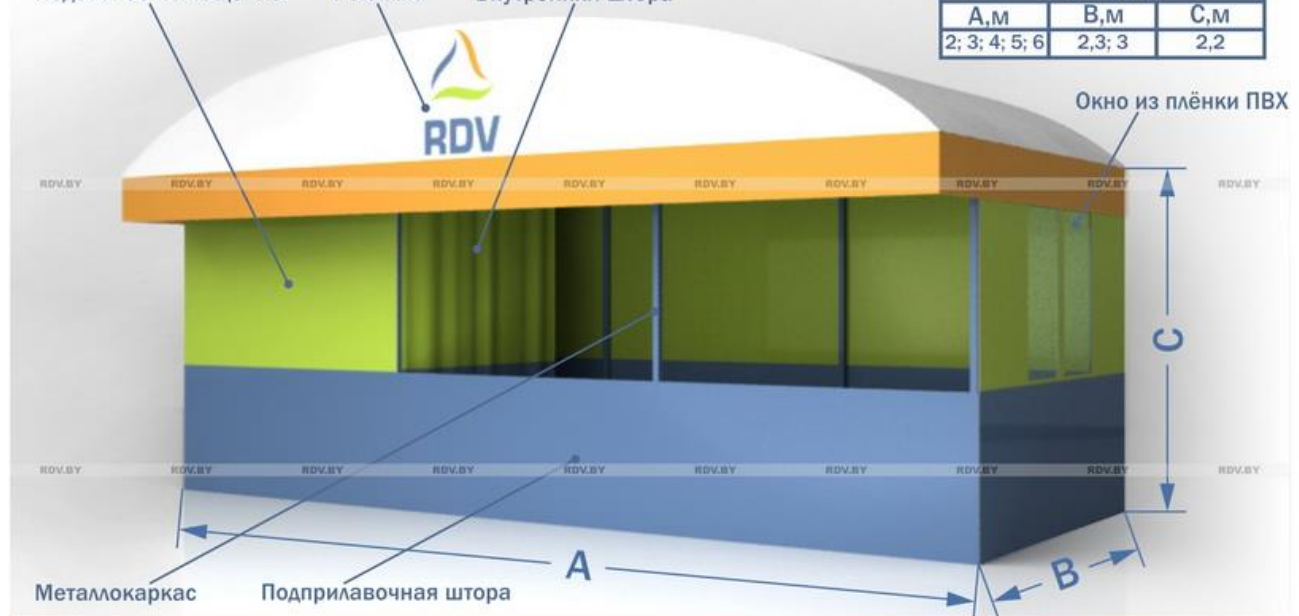

Базовая комплектация

Подсобное помещение Реклама Внутренняя штора

Размеры		
А, м	В, м	С, м
2; 3; 4; 5; 6	2,3; 3	2,2

По желанию заказчика мы предлагаем дополнительные опции:

- подсобное помещение, отделенное внутренней шторой;
- подприлавочную штору;
- различные варианты конструкции крыши торговой палатки;
- изготовление тента в корпоративных цветах с нанесением названия и логотипа организации, а также рекламной информации методами трафаретной и широкоформатной печати.