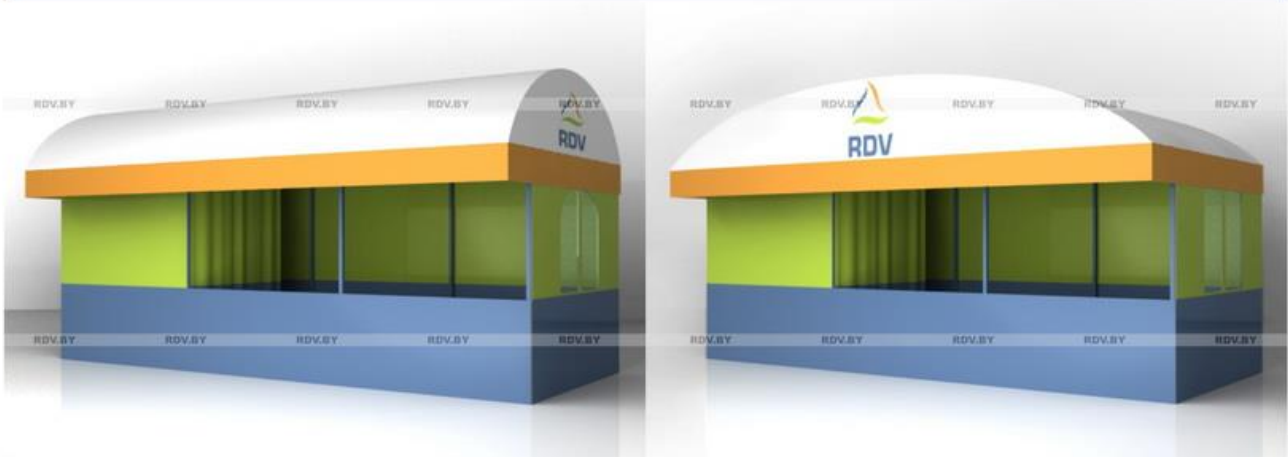

Стальной каркас с полимерным покрытием монтируется быстро и легко. Тентовые крыша и стены из ткани ПВХ защищают от пыли, воды и ветра, создавая внутри теплую и уютную атмосферу.

Базовая комплектация включает каркас с тентом для крыши и трех стен.

Базовая комплектация

Подсобное помещение Реклама Внутренняя штора

Размеры		
А, м	В, м	С, м
2; 3; 4; 5; 6	2,3; 3	2,2

По желанию заказчика мы предлагаем дополнительные опции:

- подсобное помещение, отделенное внутренней шторой;
- подприлавочную штору;
- различные варианты конструкции крыши торговой палатки;
- изготовление тента в корпоративных цветах с нанесением названия и логотипа организации, а также рекламной информации методами трафаретной и широкоформатной печати.

Типовые формы крыши торговых палаток

Ломаная

Односкатная

Полукруглая

Арочная

Двухскатная

Основные варианты комплектации павильона

Мобильные павильоны

В базовом варианте входные группы павильонов RDV комплектуются съемной шторой, которая быстро монтируется к каркасу проема с помощью разворотной скобы. По желанию заказчика входная группа может быть заполнена распашной дверью из ПВХ или алюминия. Для производства тентовых конструкций RDV используется только качественная фурнитура из оцинкованной или нержавеющей стали, а также латуни.