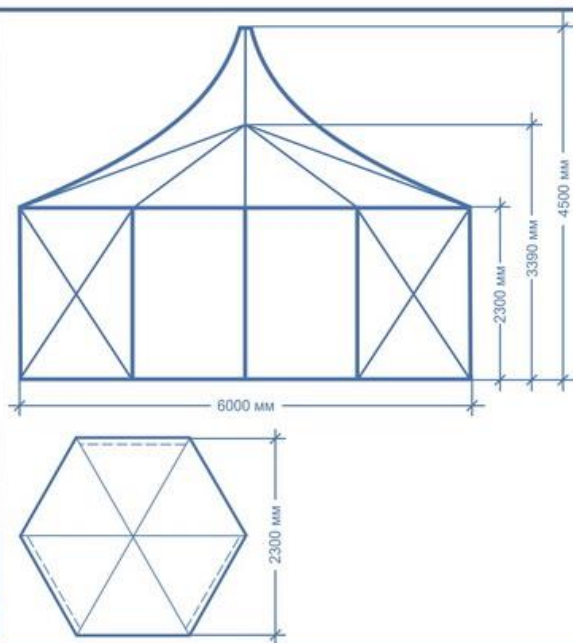

Мобильный павильон (Двухскатная крыша)

Ширина, мм	Высота в стойке, мм	Высота в коньке, мм	Кратность по длине, мм
4000	2300	3030	3000
6000	2300	3390	3000
8000	2300	3750	3000
10000	2300	4180	3000

Мобильный павильон (Вальмовая крыша)

Ширина, мм	Высота в стойке, мм	Высота в коньке, мм	Кратность по длине, мм
3000	2300	2850	3000
4000	2300	3030	3000
5000	2300	3220	3000
6000	2300	3390	3000

Мобильный павильон (Шатровая крыша)

Ширина, мм	Высота в стойке, мм	Высота в пике, мм
3000	2300	3600
4000	2300	4100
5000	2300	4470
6000	2300	4900

Мобильный павильон (Пирамидальная крыша)

Ширина, мм	Высота в стойке, мм	Высота в коньке, мм	Кратность по длине, мм
3000	2300	2850	3000
4000	2300	3030	3000
5000	2300	3220	3000
6000	2300	3390	3000

Мобильный павильон шестигранный (Шатровая крыша)