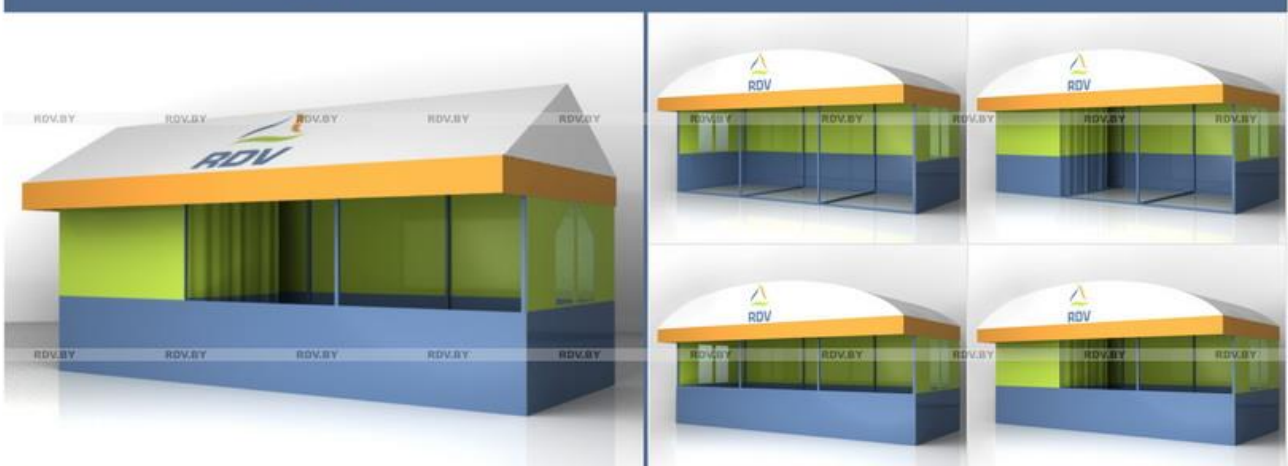

Стальной каркас с полимерным покрытием монтируется быстро и легко. Тентовые крыша и стены из ткани ПВХ защищают от пыли, воды и ветра, создавая внутри теплую и уютную атмосферу.

Базовая комплектация включает каркас с тентом для крыши и трех стен.

Базовая комплектация

Подсобное помещение Реклама Внутренняя штора

Размеры		
А, м	В, м	С, м
2; 3; 4; 5; 6	2,3; 3	2,2

По желанию заказчика мы предлагаем дополнительные опции:

- подсобное помещение, отделенное внутренней шторой;
- подприлавочную штору;
- различные варианты конструкции крыши торговой палатки;
- изготовление тента в корпоративных цветах с нанесением названия и логотипа организации, а также рекламной информации методами трафаретной и широкоформатной печати.

Типовые формы крыши торговых палаток

Ломаная

Односкатная

Полукруглая

Арочная

Двухскатная

Основные варианты комплектации павильона

Мобильные павильоны

В базовом варианте входные группы павильонов RDV комплектуются съемной шторой, которая быстро монтируется к каркасу проема с помощью разворотной скобы. По желанию заказчика входная группа может быть заполнена распашной дверью из ПВХ или алюминия. Для производства тентовых конструкций RDV используется только качественная фурнитура из оцинкованной или нержавеющей стали, а также латуни.